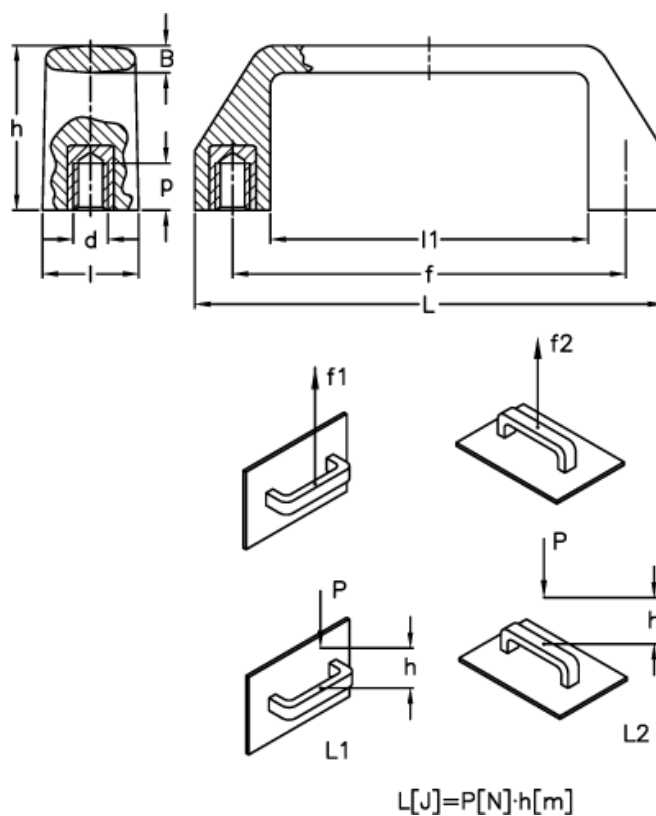

Varenummer: 2304037280
 Beskrivelse: E+G Bøjlegreb
 M.543/140 N-B-M6, sort

Mål

B	$= 7.5$	l_1	$= 102$
d 6H	$= M6$	L_1 (J)	$= 9$
f	$= 117 \pm 0,5$	L_2 (J)	$= 4$
F_1 (N)	$= 1900$	p	$= 12$
F_2 (N)	$= 950$		
h	$= 38$		
l	$= 25$		
L	$= 134$		